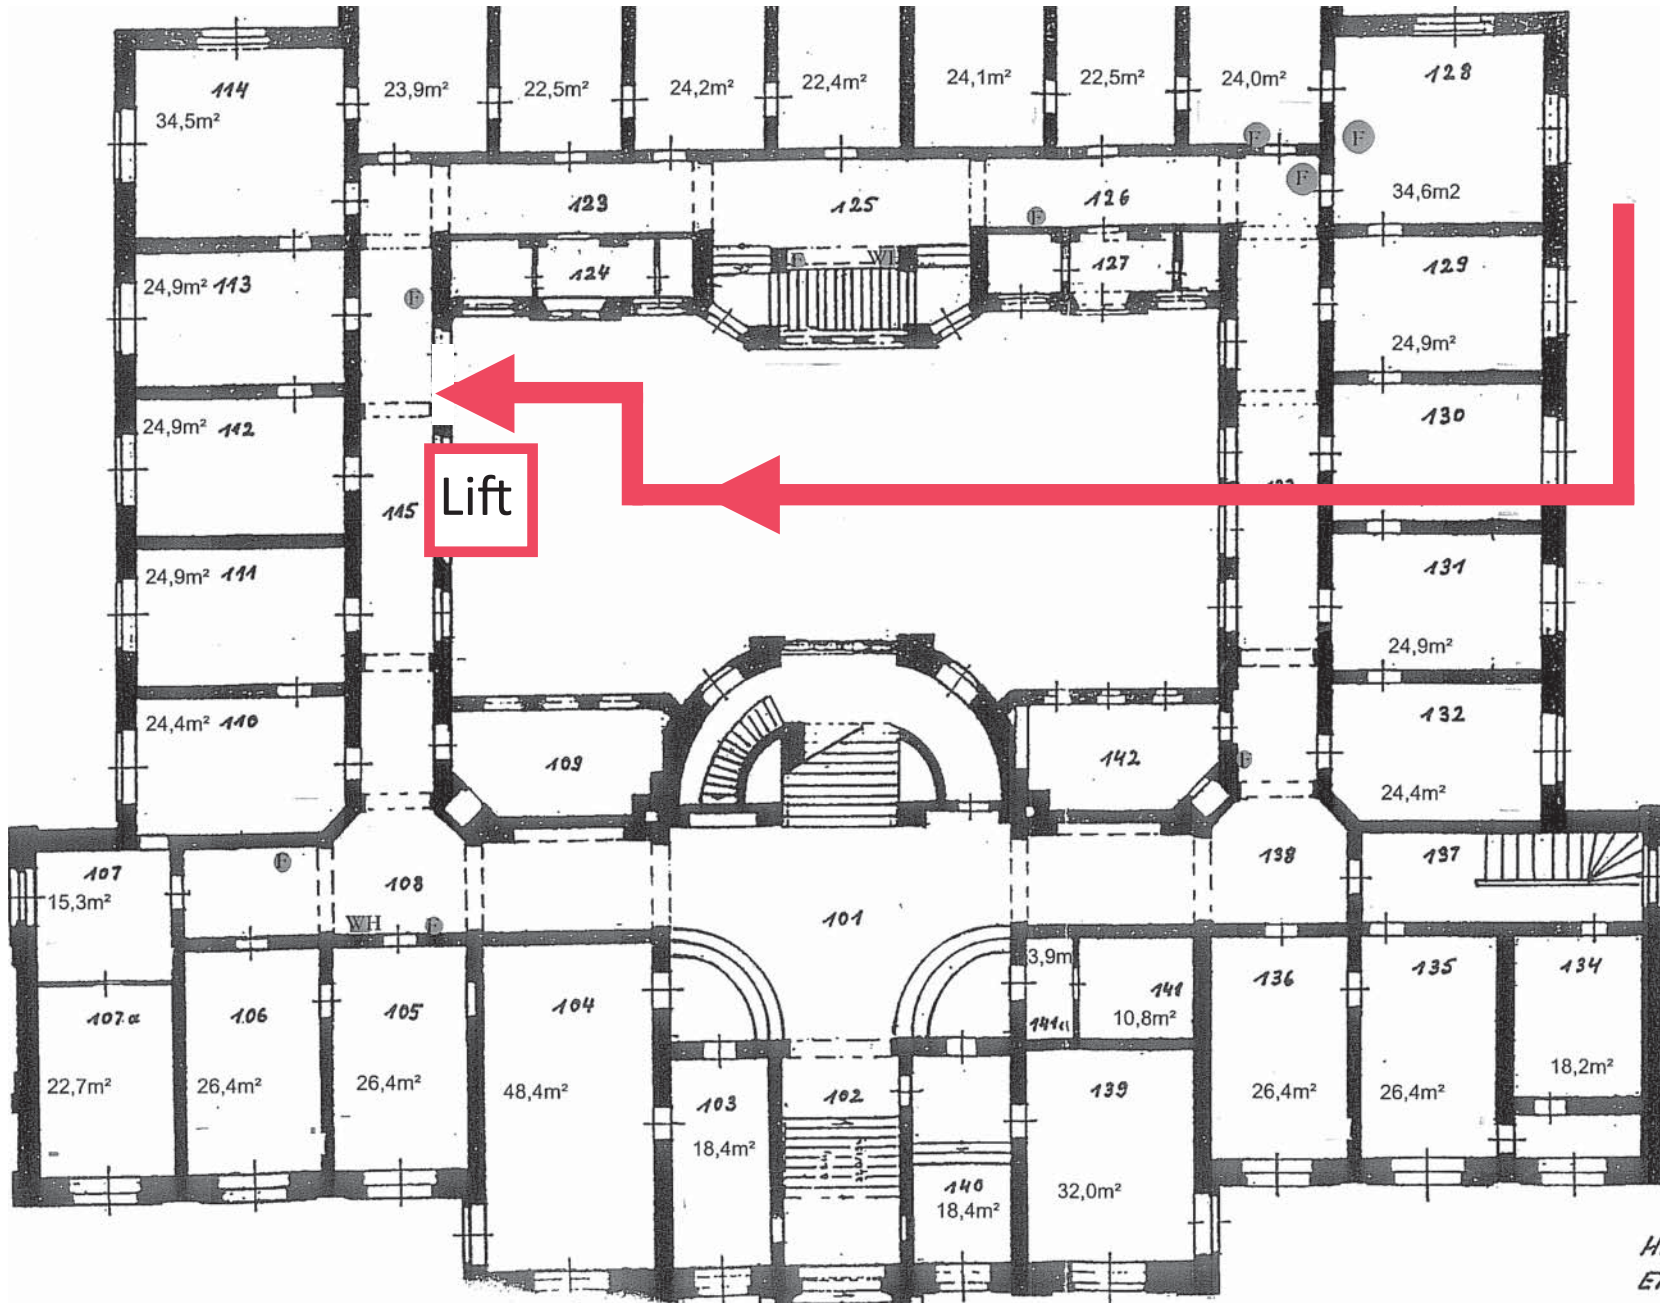

Barrierefreier Zugang zum Landratsamt Haus III (Rudolstadt) - Zufahrt über Caspar-Schulte-Straße

- Parkplatz vorhanden
- Zugang nur über Innenhof (barrierefrei)
- Tür öffnet automatisch auf Knopfdruck
- Fahrstuhl vorhanden
- alle Etagen barrierefrei
- Ämterprechzeiten:
Di 9 bis 12 Uhr 13 bis 16 Uhr
Do 9 bis 12 Uhr 13 bis 18 Uhr
Fr 9 bis 12 Uhr
- KFZ-Zulassung/Führerschein-
stelle:
Mo, Mi, Fr 8 bis 14 Uhr
Di, Do 8 bis 18 Uhr
Annahmeschluss 30 Minuten vor
Ende Öffnungszeit.

Haus III
Erdgeschoss

Schwarzbürger Chaussee