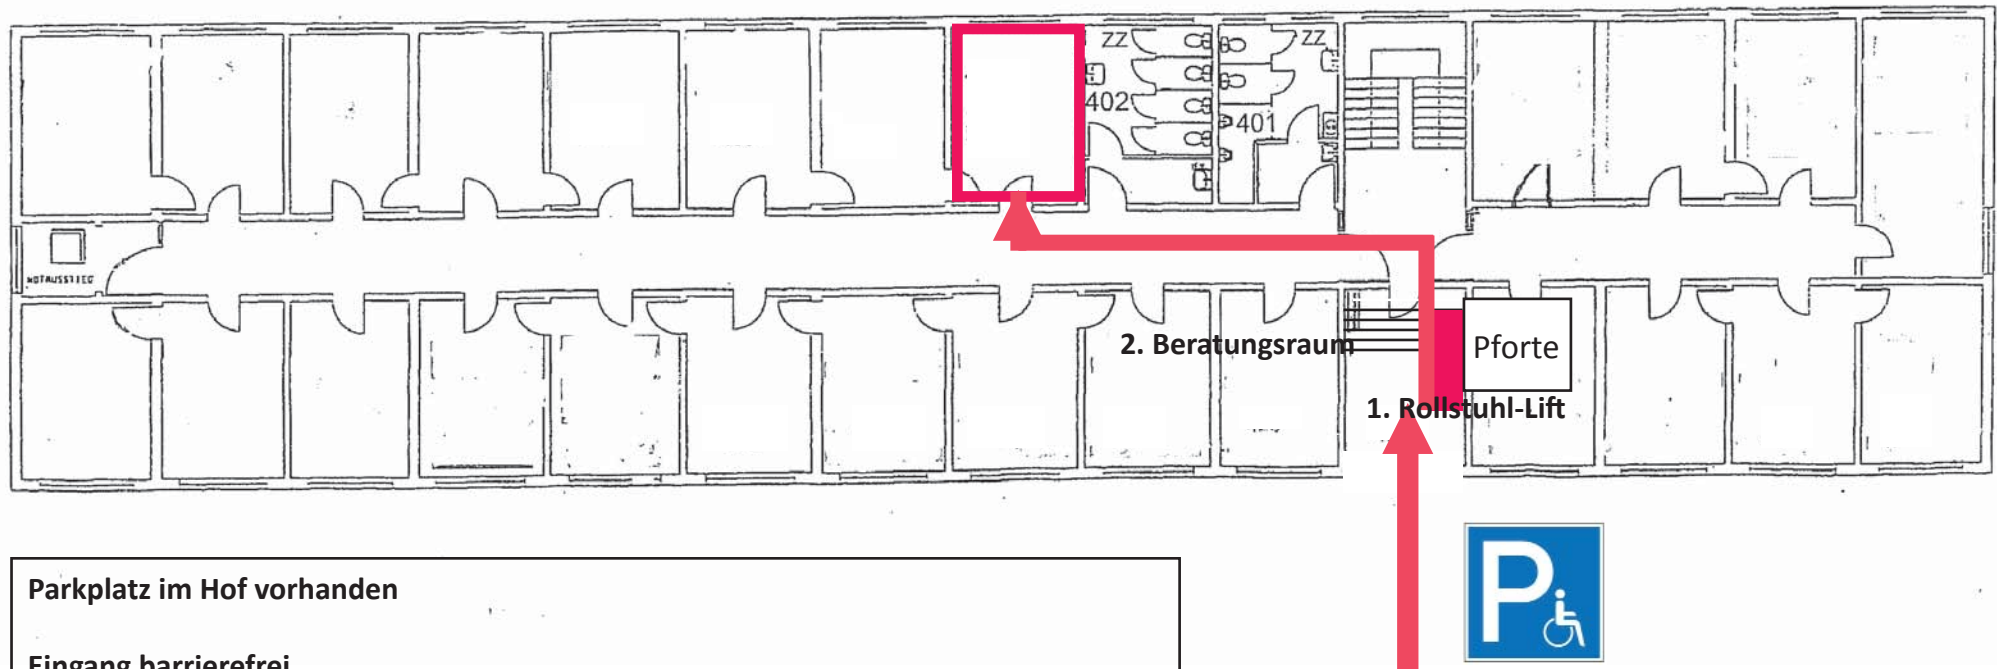

Barrierefreier Zugang zum Landratsamt Haus II (Rainweg, Saalfeld)

Parkplatz im Hof vorhanden

Eingang barrierefrei

1. Rollstuhl-Lift innen vorhanden (Unterstützung erforderlich, Pforte besetzt)

2. Beratungsraum ebenerdig, Sachbearbeiter/in wird über Pforte verständigt

Ämtersprechzeiten:

Di 9 bis 12 Uhr 13 bis 16 Uhr

Do 9 bis 12 Uhr 13 bis 18 Uhr

Fr 9 bis 12 Uhr

Bitte beachten: Ab Mai 2017 wird das Haus II energetisch saniert und erhält einen Fahrstuhl. Während der Bauphase ist die Barrierefreiheit nicht gesichert.